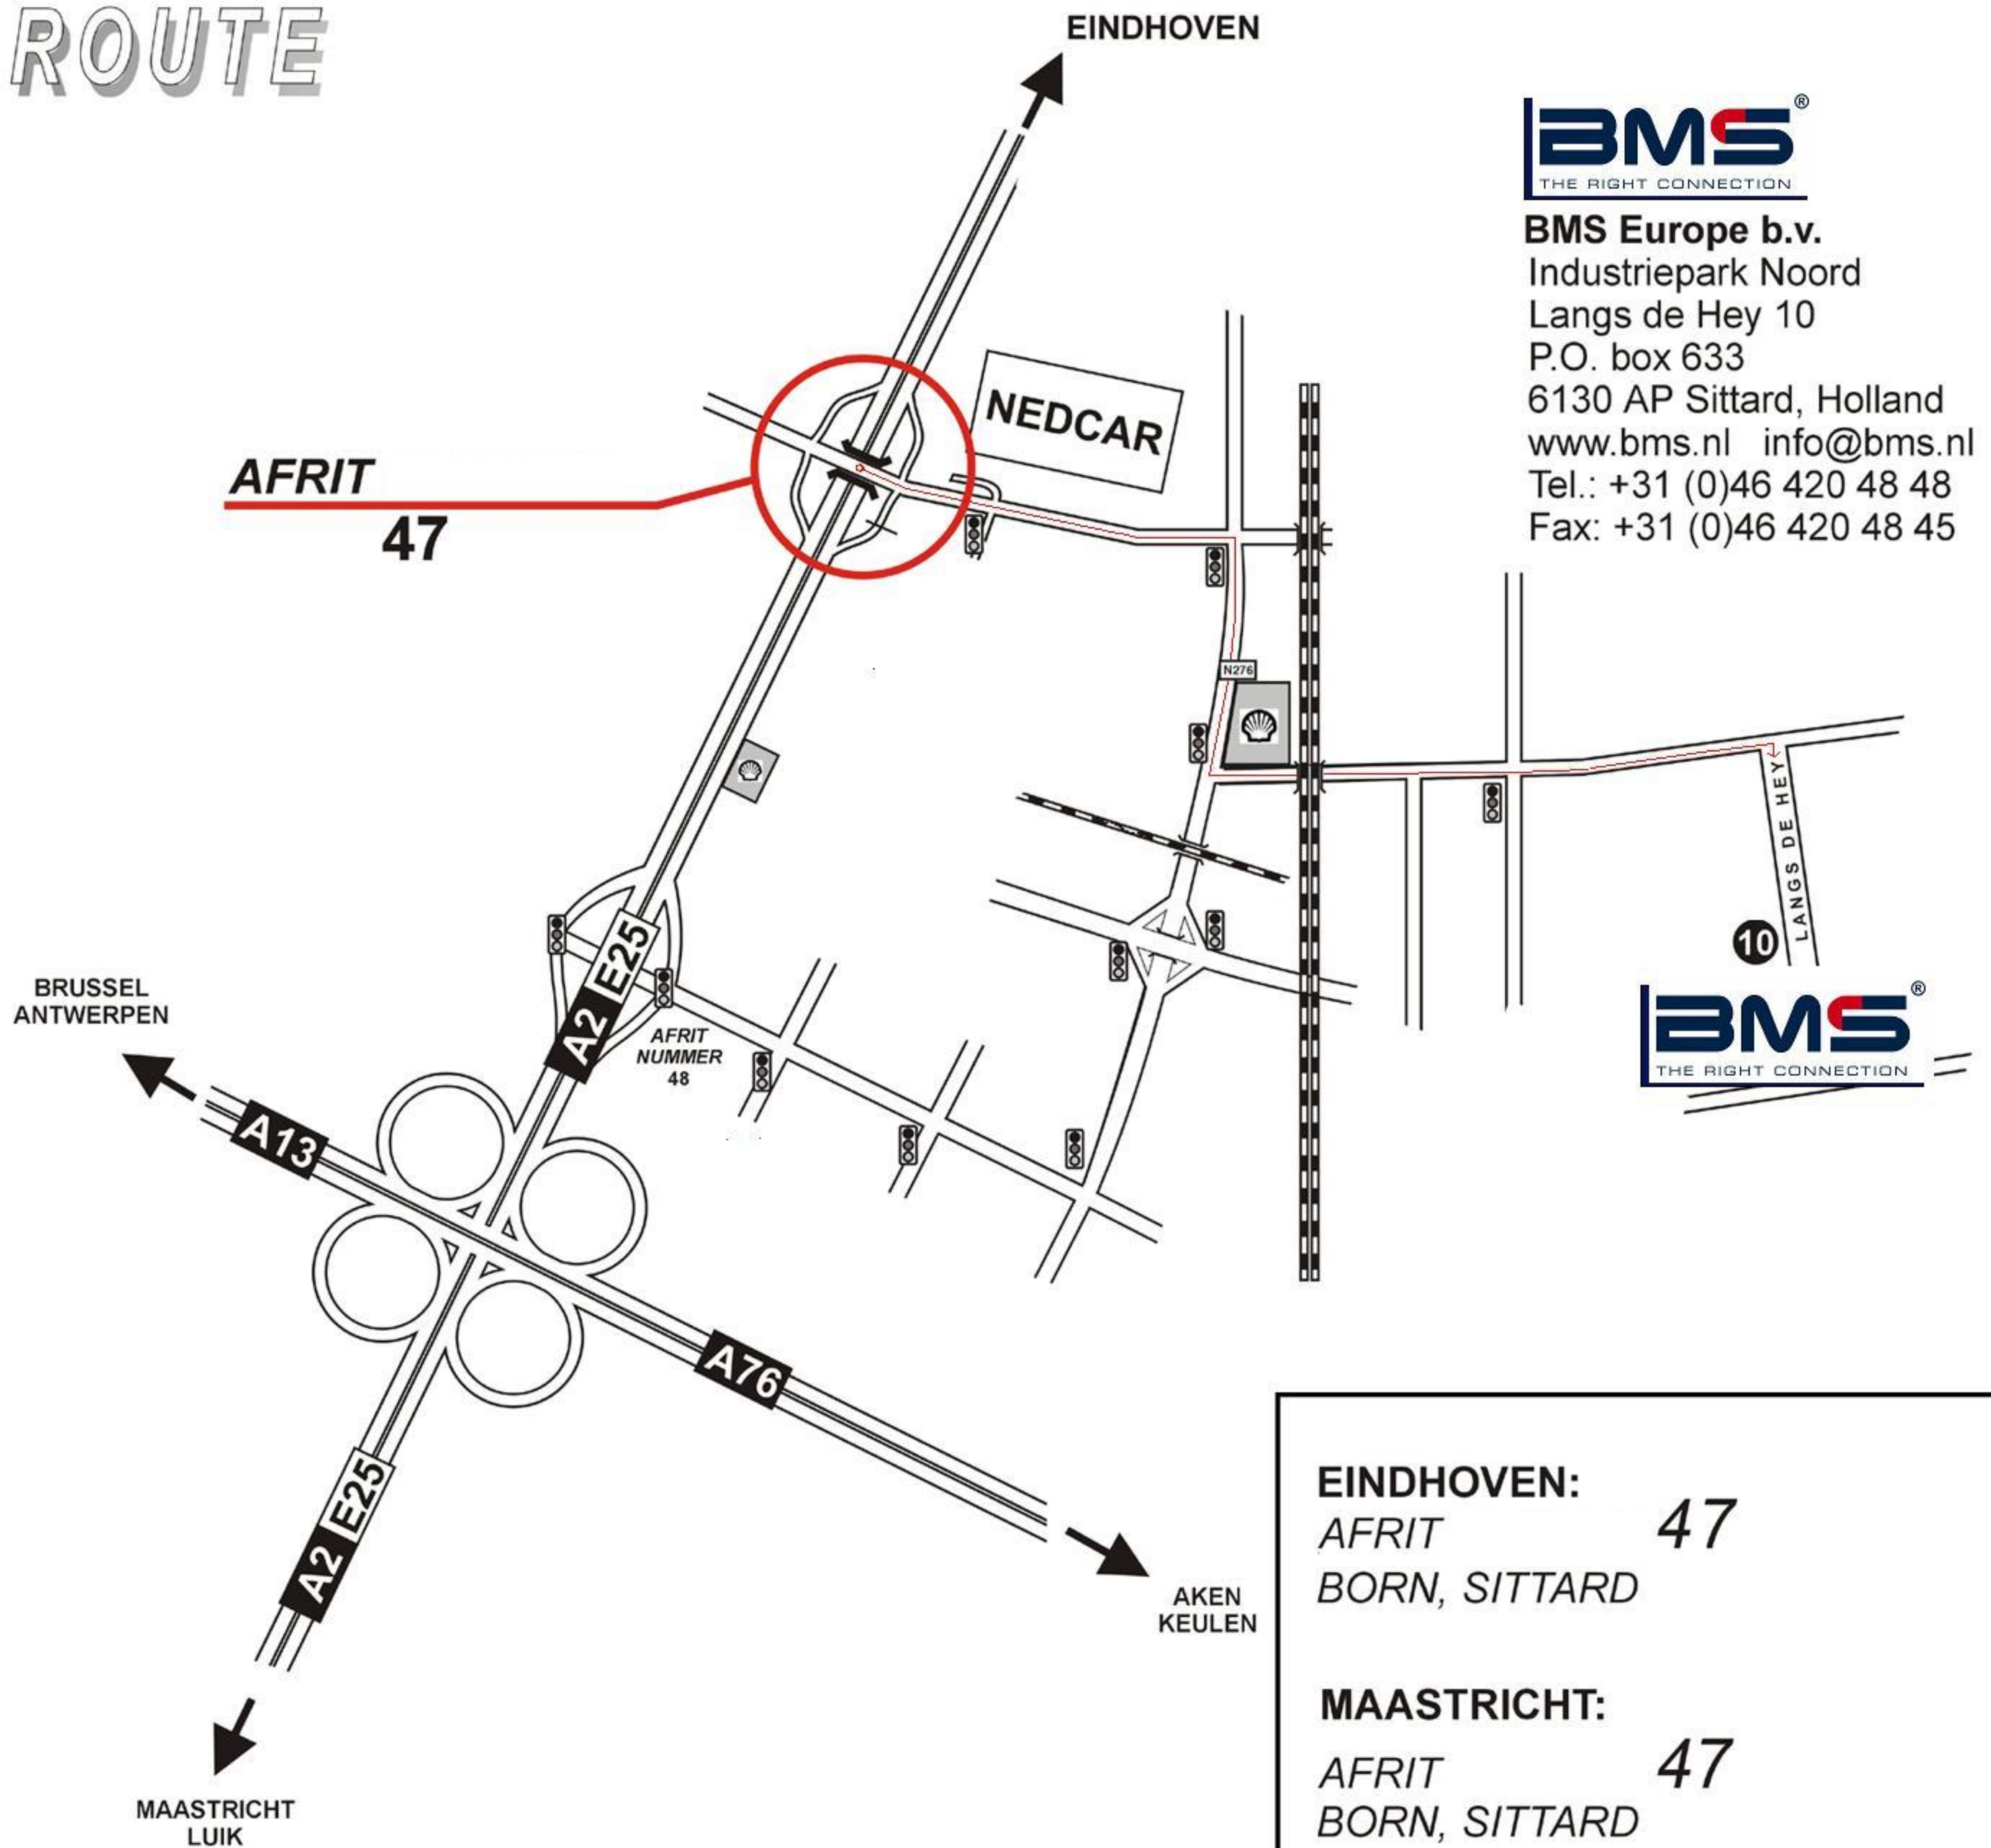

ROUTE

BMS Europe b.v.
Industriepark Noord
Langs de Hey 10
P.O. box 633
6130 AP Sittard, Holland
www.bms.nl info@bms.nl
Tel.: +31 (0)46 420 48 48
Fax: +31 (0)46 420 48 45

| | |
|--------------------|----|
| EINDHOVEN: | |
| AFRIT | 47 |
| BORN, SITTARD | |
| MAASTRICHT: | |
| AFRIT | 47 |
| BORN, SITTARD | |